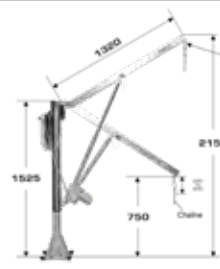

VERANKERDE ZWEMBADLIFTEN

Specificaties

Unijet lift A

Handmatig Unifix F

Aangedreven Unifix XD F

Autonoom Unifix F

Spa-versie P.89

Gebruik	Autonoom
Max hefvermogen	120 kg
Gewicht	55 kg
Achterwielen	2
Voorwielen	—
Structuur	Gelakt 316L roestvrij staal
Stoel	Stijve schaal
Systeem	Hydraulisch (3 bar mini)
Laagste zitniveau	120 cm
Voeding	Hydraulisch
Afmetingen (B x D x H)	70 x 70 x 170 cm
Prijs exclusief btw	€4 886,-
Paginummer	48