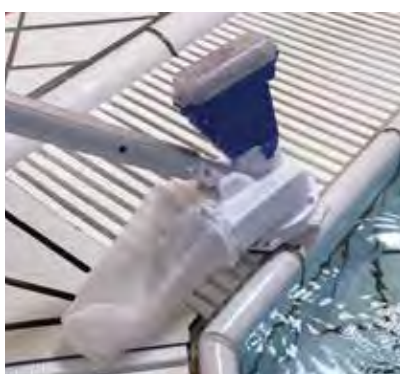

De kracht van een **cycloon**