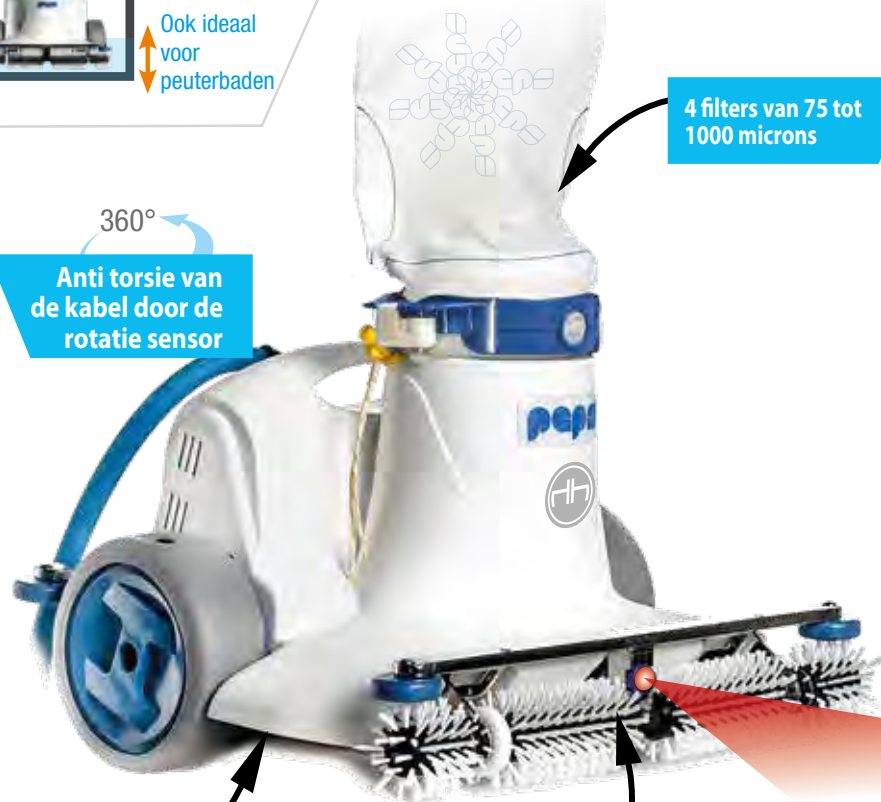

SPOT PRO 100 **A**

Vloer en muur
Tot 25 m
40 cm
van 10 tot 15 m / min
27 m³ / uur
9 kg / 2 kg
30 m
met
met
3,1 kg
110v-240v / 24vdc
—
PVC, PVA-optie
xygppsp100
€2 540,-

SPOT PRO 150 XD **A**

OP BATTERIJ

Vloer en muur
Tot 20 m
40 cm
van 10 tot 15 m / min
27 m³ / uur
9 kg / 2 kg
Met batterij
met
met
3,1 kg
12 Volt
3 uur (autonomie) / 6 uur (opladen)
PVC, PVA-optie
xygppsp150
€2 948,-

SPOT DUO 200 **A**

grond
Tot 50 m
78 cm
van 10 tot 15 m / min
50 m³ / uur
18 kg / 4 kg
40 m
met
met
6,2 kg
110v-240v / 24vdc
—
PVC, PVA-optie
xygppsp200
€5 600,-

De garantie is 2 jaar op onderdelen en arbeid in de werkplaats. (Exclusief verbruiksartikelen). Niet-contractuele foto's

De zwembad robot

QR SCAN VOOR VIDEO

Opnieuw uitgevonden!

NINJA PUMP TECHNOLOGY

peps machine

De robot werkt al vanaf 15 cm diepte tot een diepte van 5 meter

Ook ideaal voor peuterbaden

360°
Anti torsie van de kabel door de rotatie sensor

4 filters van 75 tot 1000 microns

Wordt geleverd met roestvrijstalen trolley en 30 m kabel

Ultra krachtige Ninja pomp

Borstels draaien 3x sneller dan machine

Niet-contractuele foto's

Beter resultaat door borstels