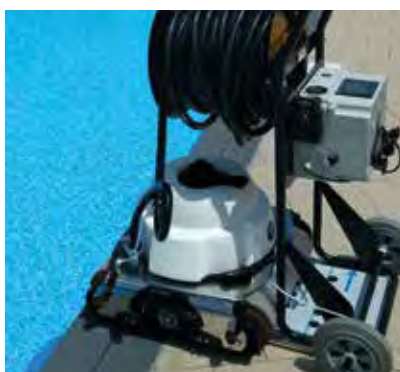

Chrono mp3

Door de paraplu opening hoeft u niet langer het vuil aan te raken

Voor dichtbij de muur

MP4 camera om onder beweegbare bodem schoon te maken (optie)

Niet-contractuele foto's

Professionele kwaliteit, roestvrijstalen chassis