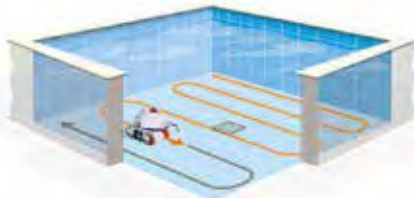

Programma opties

Ultra snel

Gedeeltelijk reinigen

Hespresso

75% van het vuil verwijderd
- 10min voor 25m - 30min voor 50m
Raadpleeg ons

Snel

1x reinigen

Baan-voor-Baan