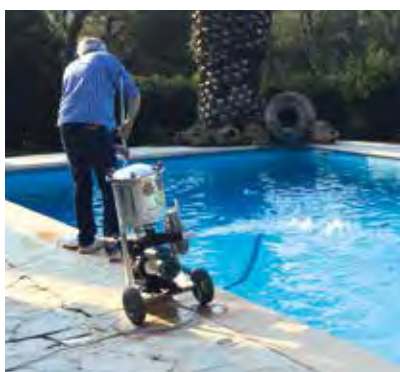

De kracht van een **cycloon**