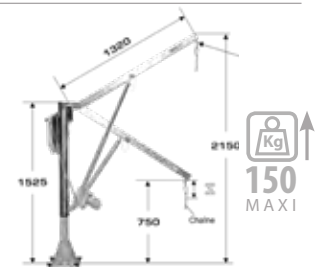

Intensief
Tot 150 kg
60 kg
2 batterijen
132 x 30 x 152,5 cm
Gegalvaniseerd staal / hangmat of stoel
Aangedreven
140 cm
Platina z190fpv01-3 - Kernboren z190fpv01-2
Stam alleen
€7 038,-

Niet-contractuele foto's