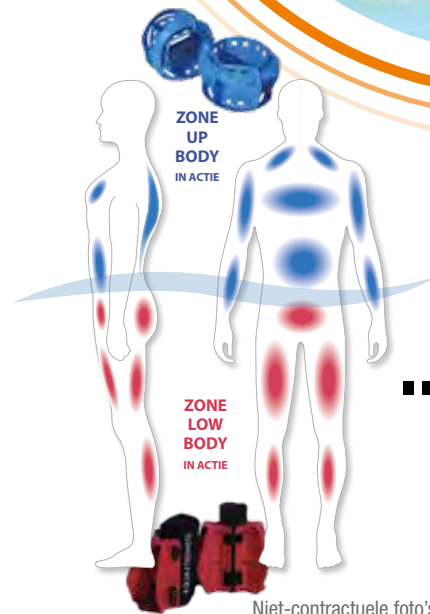

Niet-contractuele foto's

...Voor de echte bikkels...