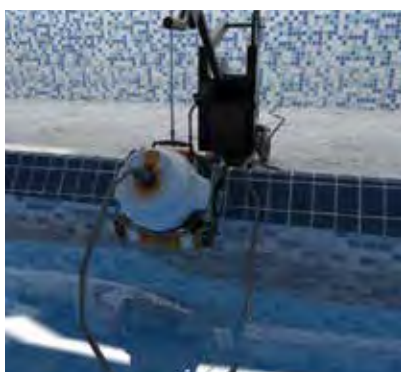

De ultieme reiniging van de **zwembadbodem**

QR SCAN VOOR VIDEO