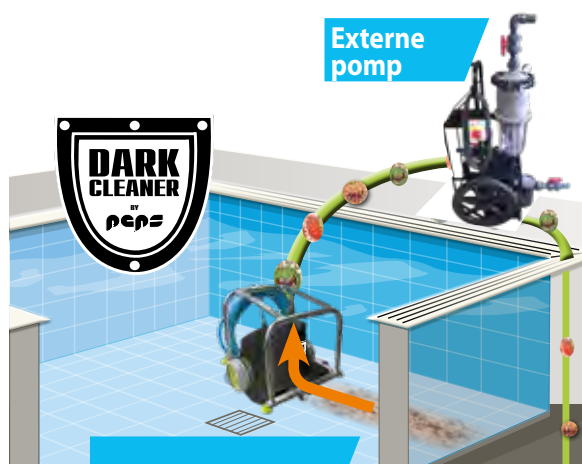

DARK CLEANER B

Buffertank
40 cm
8 m / min
30 m³ / uur
14 kg / 2 kg
16 m (meegeleverd)
Roestvrij staal (meegeleverd)
Ongelimiteerd door afvoerslang
1
110v-240v / 12vdc
xypeps100vkg
€6 926,-

Externe pomp