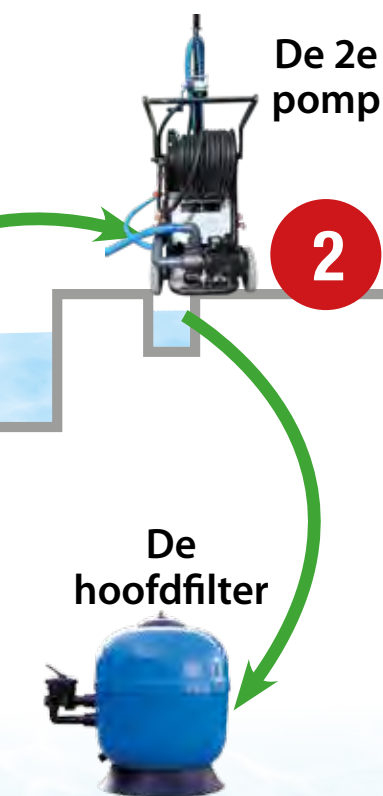

BACTERIËN WORDT VERWIJDERD