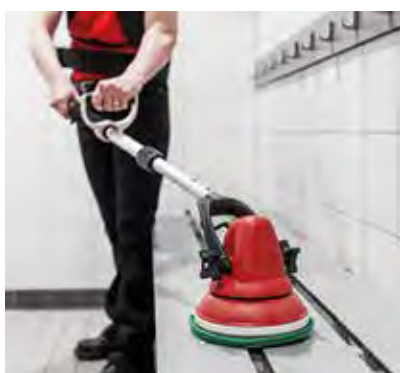

QR SCAN VOOR VIDEO

line

telescoopsteel van 1,50 meter tot 2,50 meter

Speciaal voor de waterlijn!

LINEO
ACCU BORSTEL
COMPLEET

incl. accu in rugzak

Oplader van de batterij voor Lineo M A

Oplader 220V / 12V DC.
z702fms1580-2