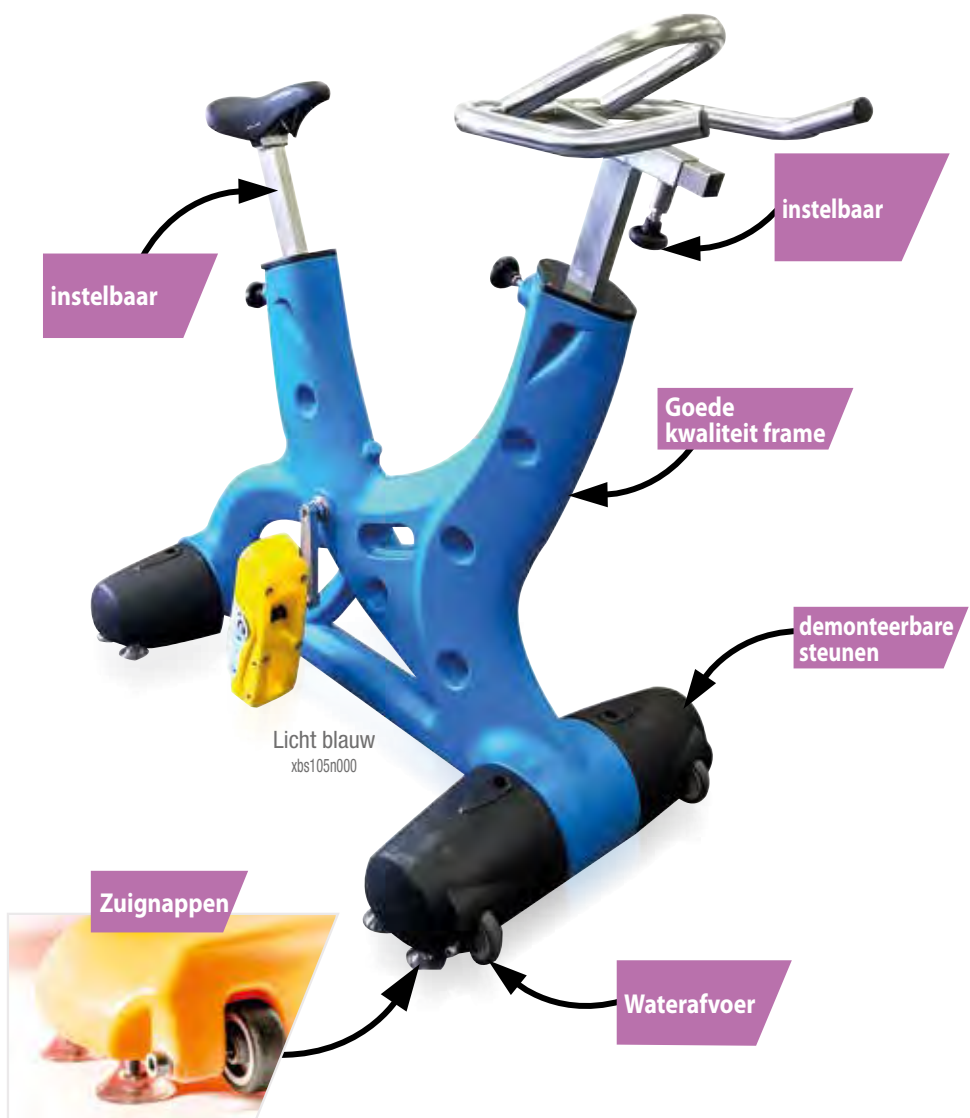

NC

NC

Niet-contractuele foto's

Aquafitnessen

Design
Aquafitness

in stijl

QR SCAN VOOR VIDEO

Producten voor de fiets

				
Comfort zadel A Schuimzitting, verstelbaar in hoogte. z645h0003 €48,-	Zuignap A Semi-transparante zuignap stijf met geïntegreerde roestvrijstalen schroef. z645h0004 €13,30	Pedaal met riem A Ergonomische vorm. ideaal voor alle maten. z645h0030n000 €142,-	Voethouder F Verstevigde PVC band voor optimale steun. z645h0016 €25,50	Aqua fietsschoen F Maat 36 tot 46. z183htprt (op te geven maat) €67,-

Niet-contractuele foto's

Ideaal voor intensieve fitness-sessies

Meerkleurig, innovatief ontwerp

Verstelbare houding

Verhoogde stabiliteit met specifieke zuignappen

Pedaal ook geschikt voor blote voeten

Specificaties