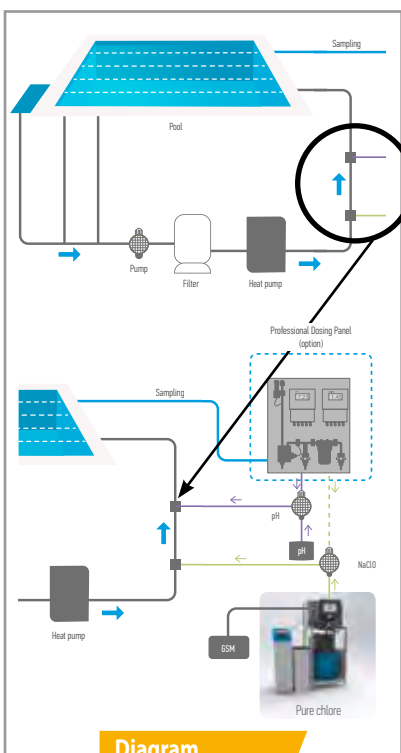

NC

Niet-contractuele foto's

3 kg zout = 1 kg

100% chloor

Diagram installatie Elyseo

Configuratiescherm extern alarm via gsm

elyseo

MADE IN FRANCE