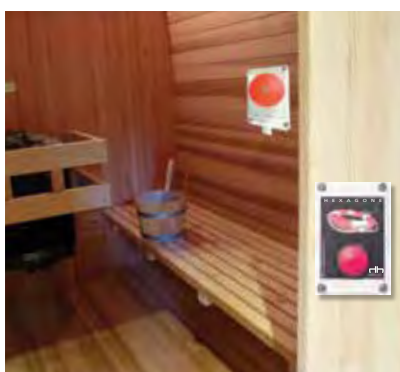

Niet-contractuele foto's

Intern communicatie systeem

secu-relay*

HEXAGONE MANUFACTURE

Een radio-relaisset voor een waarschuwing of noodsituatie in de hele inrichting, tussen u en de gebruikers.

de paniekknop