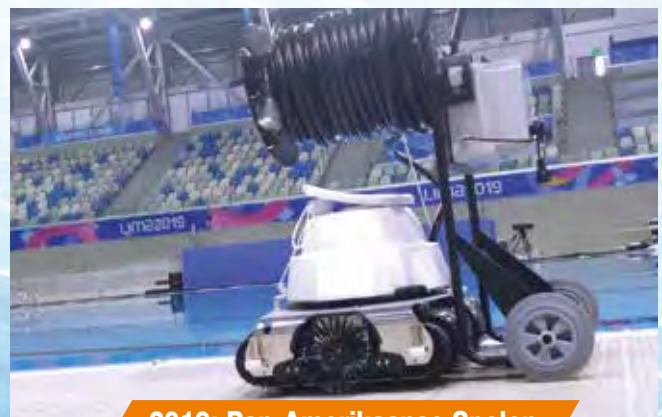

2019: Pan-Amerikaanse Spelen
in Lima, Peru