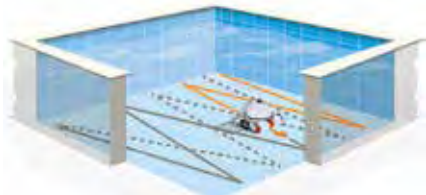

Parallele lijnen
- 45min voor 25m - 90min voor 50m
zxcmp3e02n03

Klassiek

Dubbel reinigen

Kruisprogramma

Passage door middel van loodlijnen
- 75min voor 25m - 180min voor 50m
zxcmp3e02n01

Lang

Driedubbel schoonmaken