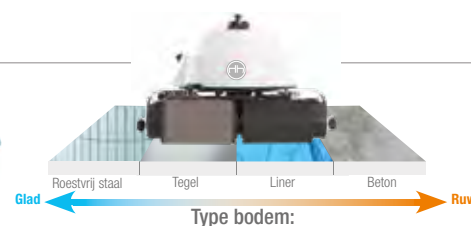

Veiligheidsmanagement:

Bassin types

Wat de vorm ook is:

Ongeacht het type bodem:

Niet-contractuele foto's

Touchscreen in kleur

Reinigingsmodus volgens de beschikbare tijd

Mens / machine interface