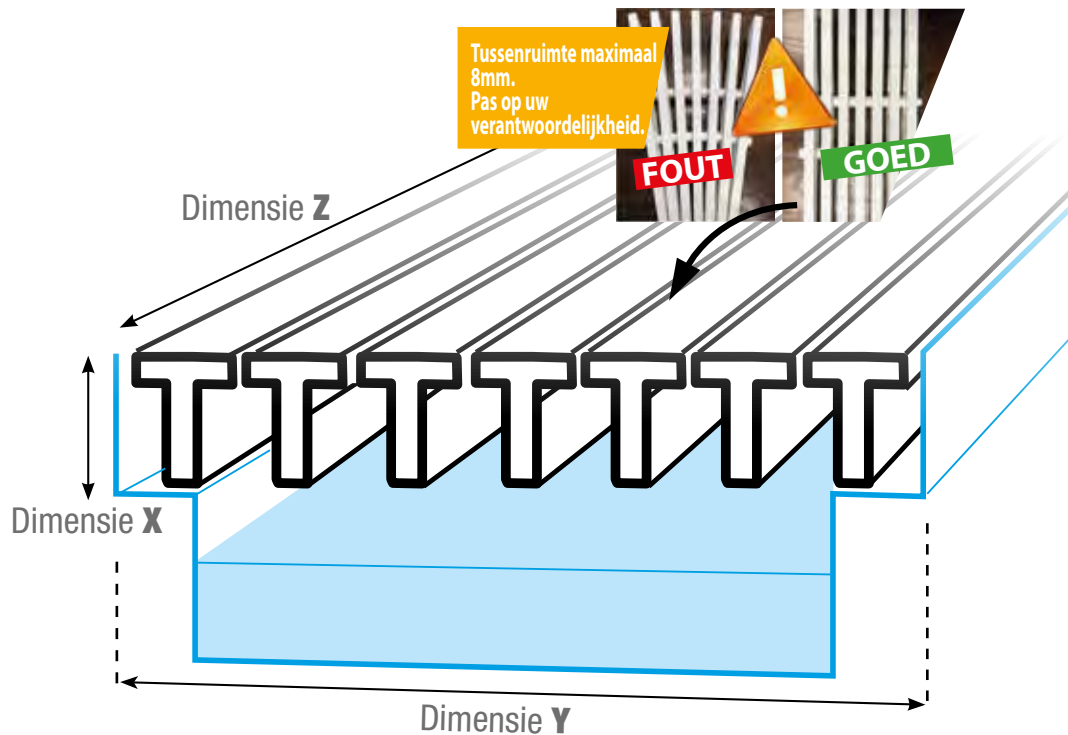

Getest tot **1500kg**